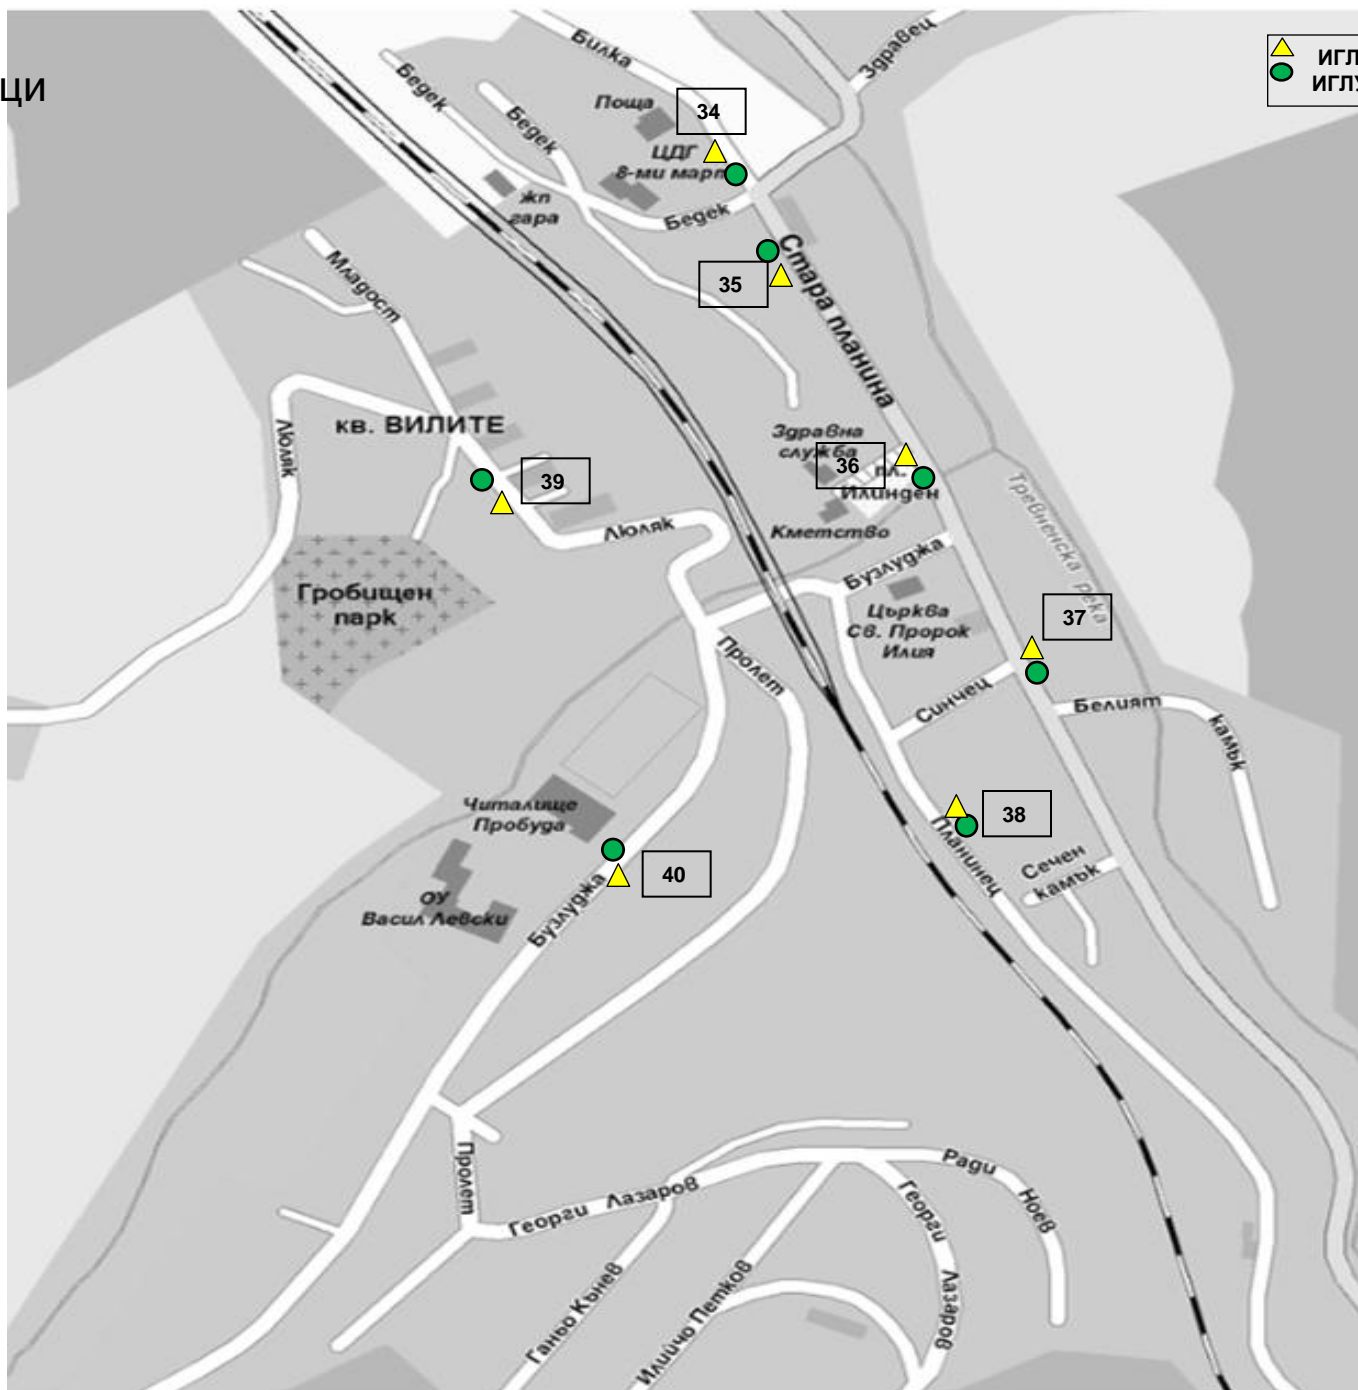

гр. Трявна  
Карта 1

гр. Плачковци  
Карта 3

▲ ИГЛУ ЖЪЛТО 1800 л  
● ИГЛУ ЗЕЛЕНО 1400 л