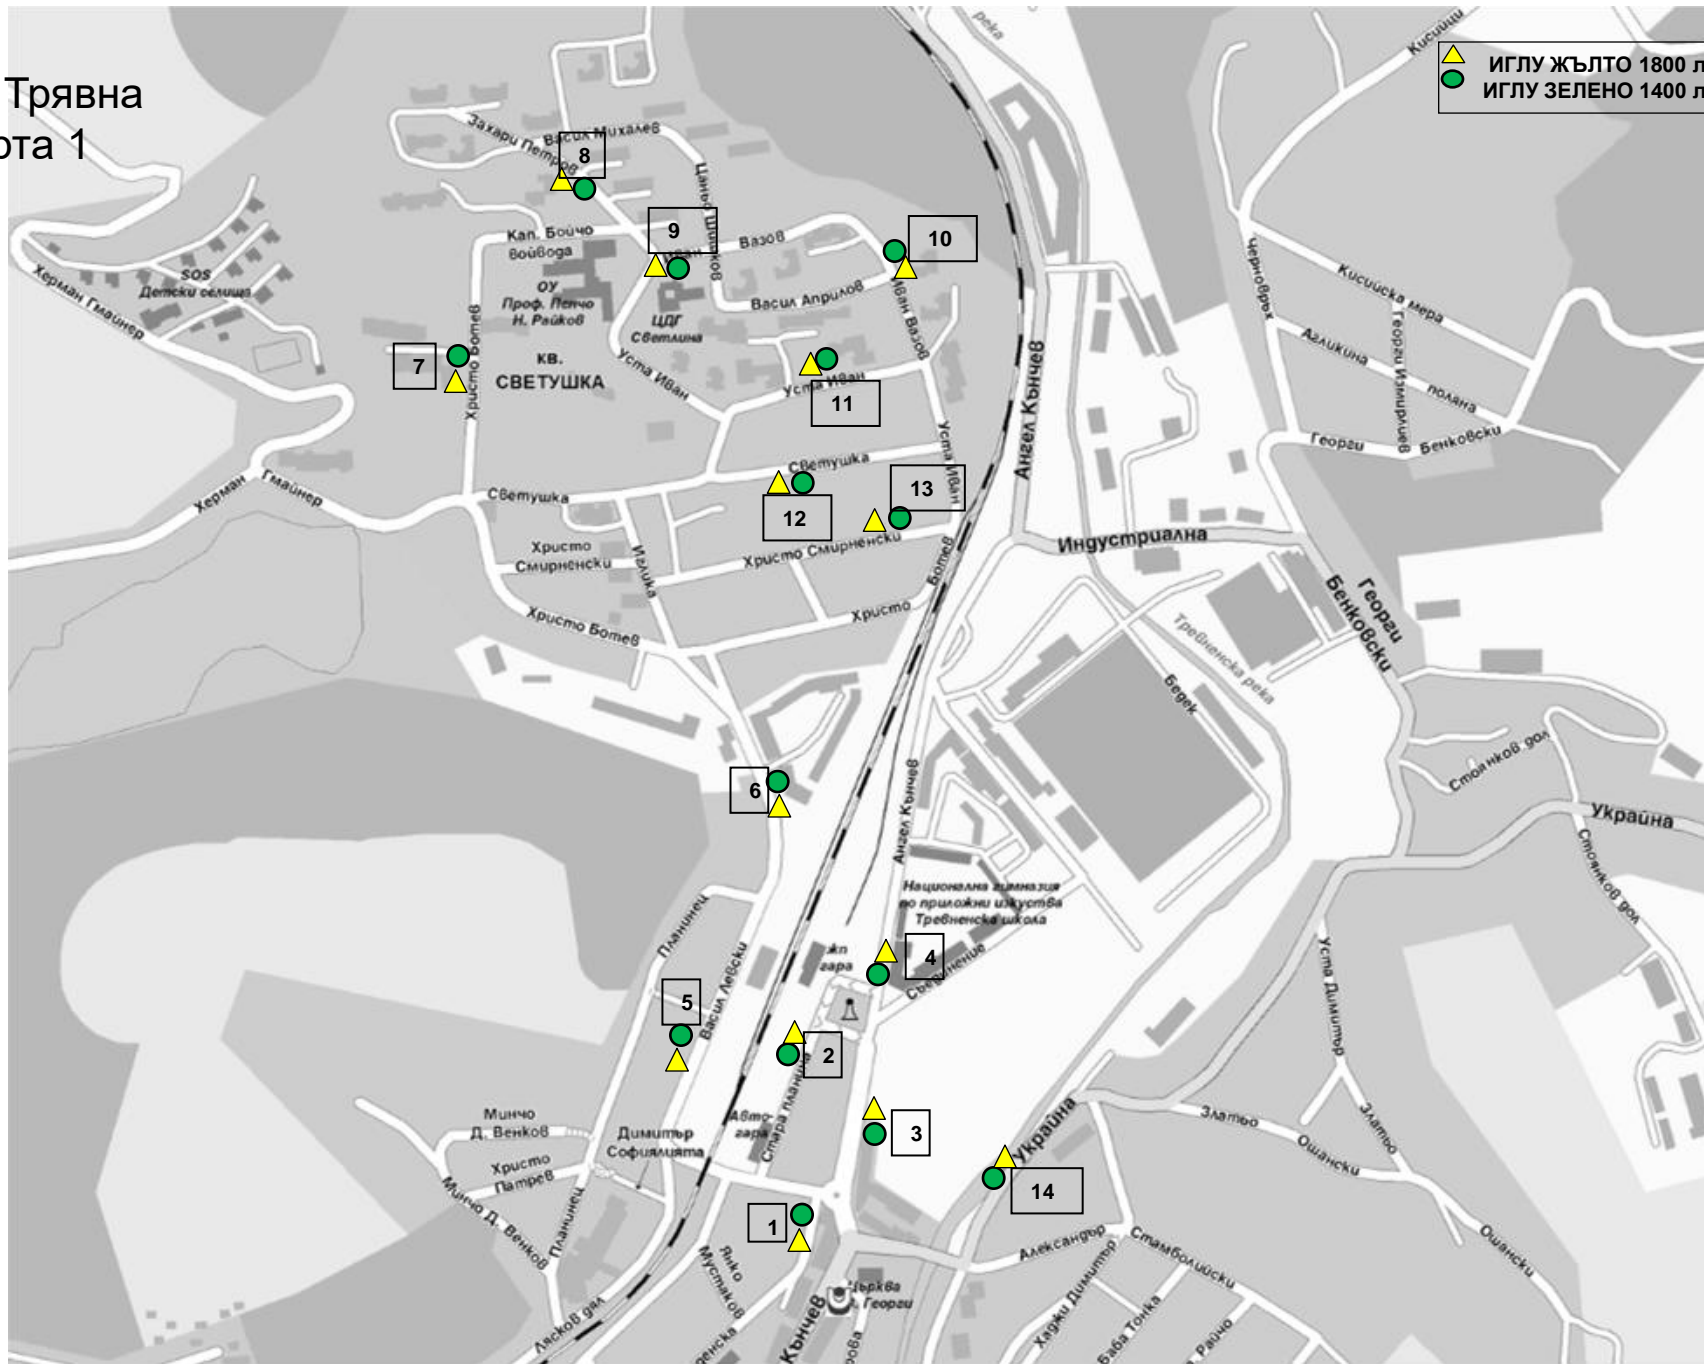

гр. Трявна  
Карта 1

гр. Плачковци  
Карта 3

▲ ИГЛУ ЖЪЛТО 1800 л  
● ИГЛУ ЗЕЛЕНО 1400 л